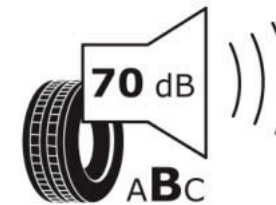

ENERG

MICHELIN

143848

235/40R18 91 W

C1