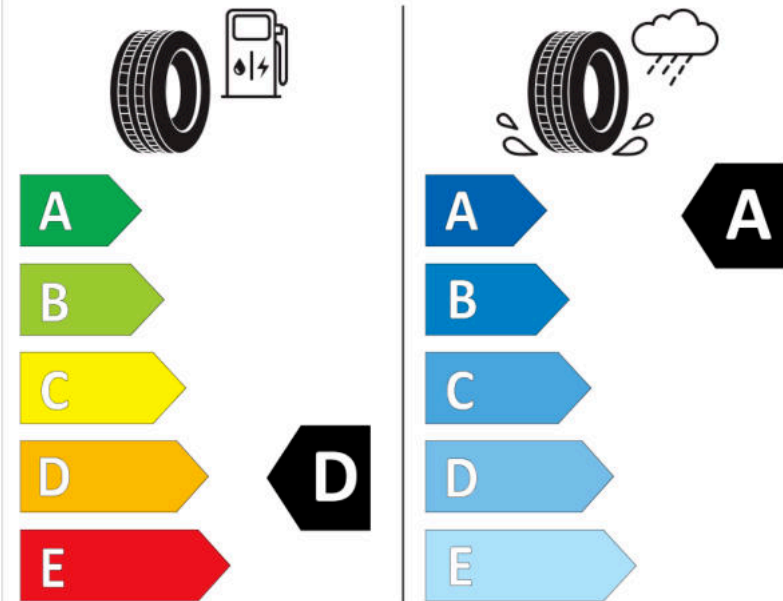

## Δελτίο Πληροφοριών Προϊόντος

ΚΑΝΟΝΙΣΜΟΣ (ΕΕ) 2020/740

Μάρκα	MICHELIN
Εμπορική ονομασία	PILOT SPORT 4
Αναγνωριστικό μοντέλου	143848
Διάσταση	235/40R18
Δείκτης ικανότητας φόρτωσης	91
Σύμβολο κατηγορίας ταχύτητας	W
Κατηγορία ως προς την εξοικονόμηση καυσίμου	D
Κατηγορία ως προς την πρόσφυση του ελαστικού σε υγρό οδόστρωμα	A
Κατηγορία εξωτερικού θορύβου κύλισης	B
Τιμή εξωτερικού θορύβου κύλισης	70 dB
Ελαστικό για χρήση σε συνθήκες έντονης χιονόπτωσης	Όχι
Ελαστικό πρόσφυσης στον πάγο	Όχι
Ημερομηνία έναρξης παραγωγής	39/16
Ημερομηνία λήξης παραγωγής	
Κατηγορία Φορτίου	SL
Επιπλέον πληροφορίες	235/40 R18 91W TL PILOT SPORT 4 MI

# ENERG

MICHELIN

143848

235/40R18 91 W

C1

2020/740